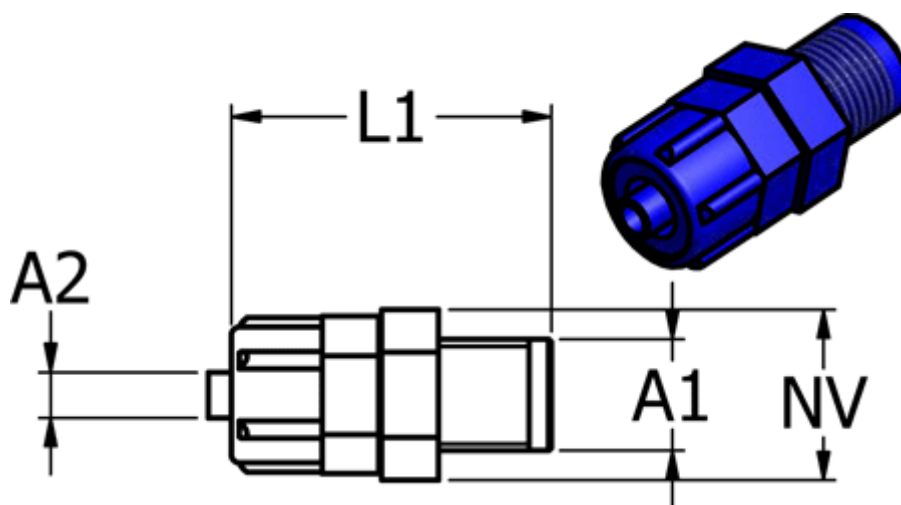

Varenummer: 58611653
Beskrivelse: Push-on fitting POM 11.653, Ø6/4-G 1/4"
Lige union, blå

Mål

Gevind A1	= G 1/4"
L1	= 31
NV	= 17
Til slange A2	= 6/4